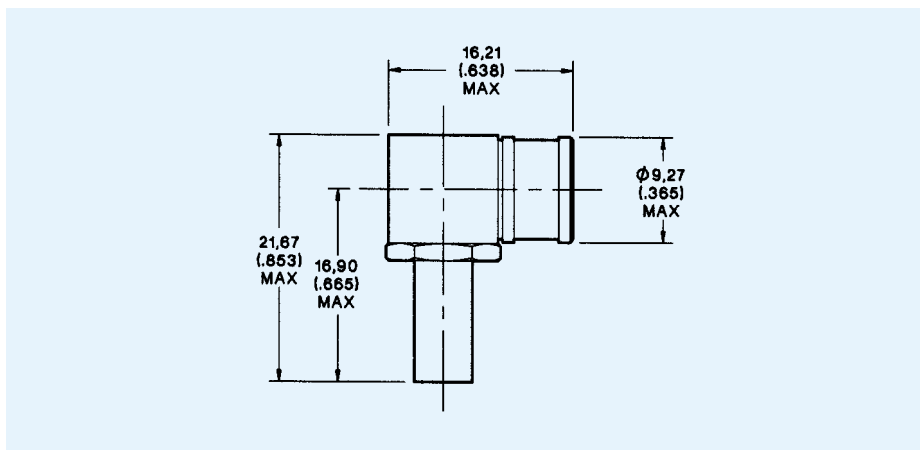

Plugs

Right Angle Plug, Snap-On

Part Number	BT Ref.	Cable Numbers
051-128-9369910	SKT43/1D	BT2001
051-128-9379910	SKT43/2D	BT2002
051-128-9389910	SKT43/3D	BT2003
051-128-9639910	SKT43/5D	BT3002, TZC75024
051-128-9299910	-	RG59/U, 62/U, 140/U
051-128-9409910	SKT43/4D	RG179B/U, 187A/U
051-128-9511910	-	RG180/U, 195A/U

Assembly Instruction BBAI-1041 (Page 132)

Right Angle Plug, Posi-Lock

Part Number	BT Ref.	Cable Numbers
051-128-9219910	SKT43/1C	BT2001
051-128-9229910	SKT43/2C	BT2002
051-128-9239910	SKT43/3C	BT2003
051-128-9339910	SKT43/5C	BT3002, TZC75024
051-128-9159910	-	RG59/U, 62/U, 140/U
051-128-9249910	SKT43/4C	RG179B/U, 187A/U