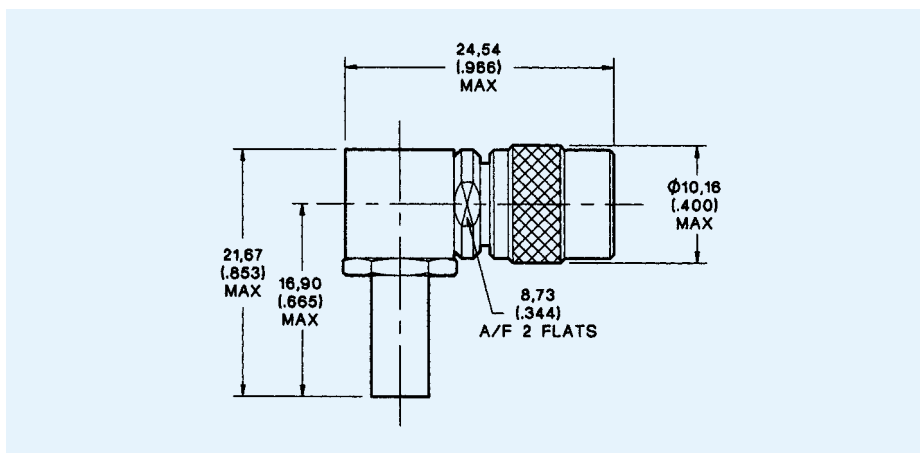

Plugs

Right Angle Plug, Snap-On

Part Number	BT Ref.	Cable Numbers
051-128-9369910	SKT43/1D	BT2001
051-128-9379910	SKT43/2D	BT2002
051-128-9389910	SKT43/3D	BT2003
051-128-9639910	SKT43/5D	BT3002, TZC75024
051-128-9299910	-	RG59/U, 62/U, 140/U
051-128-9409910	SKT43/4D	RG179B/U, 187A/U
051-128-9511910	-	RG180/U, 195A/U

Assembly Instruction BBAI-1041 (Page 132)

Right Angle Plug, Posi-Lock

Part Number	BT Ref.	Cable Numbers
051-128-9219910	SKT43/1C	BT2001
051-128-9229910	SKT43/2C	BT2002
051-128-9239910	SKT43/3C	BT2003
051-128-9339910	SKT43/5C	BT3002, TZC75024
051-128-9159910	-	RG59/U, 62/U, 140/U
051-128-9249910	SKT43/4C	RG179B/U, 187A/U