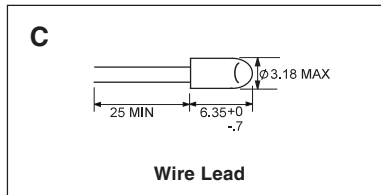

## T-3/4 Lens-End Lamps

Line No.	Part No.	Volts	Amps	M.S.C.P.	Life Hours	Filament Type	Drawing
1	4560-1	5.0	0.060	0.050	100,000	CC-6	A
2	4560-12A	5.0	0.060	0.050	100,000	CC-6	B
3	4575-1	5.0	0.075	0.090	40,000	CC-2R	A
4	4575-12A	5.0	0.075	0.090	40,000	CC-2R	B
5	4115-1B	5.0	0.115	0.150	40,000	CC-6	A
6	4115-12A	5.0	0.115	0.150	40,000	CC-6	B

## T-1 Lens-End Lamps

Line No.	Part No.	Volts	Amps	M.S.C.P.	Life Hours	Filament Type	Drawing
7	1600-1	5.0	0.060	0.050	100,000	CC-6	C
8	1600-19A	5.0	0.060	0.050	100,000	CC-6	D
9	1150-1	5.0	0.115	0.150	40,000	CC-6	C
10	1150-19A	5.0	0.115	0.150	40,000	CC-6	D
11	1088-1	5.0	0.140	0.200	18,000	CC-6	C
12	1088-19A	5.0	0.140	0.200	18,000	CC-6	D