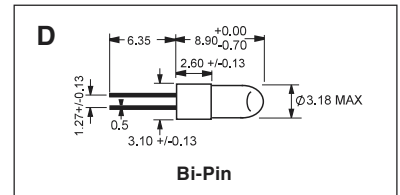

## T-3/4 Lens-End Lamps

Line No.	Part No.	Volts	Amps	M.S.C.P.	Life Hours	Filament Type	Drawing
1	4560-1	5.0	0.060	0.050	100,000	CC-6	A
2	4560-12A	5.0	0.060	0.050	100,000	CC-6	B
3	4575-1	5.0	0.075	0.090	40,000	CC-2R	A
4	4575-12A	5.0	0.075	0.090	40,000	CC-2R	B
5	4115-1B	5.0	0.115	0.150	40,000	CC-6	A
6	4115-12A	5.0	0.115	0.150	40,000	CC-6	B

## T-1 Lens-End Lamps

Line No.	Part No.	Volts	Amps	M.S.C.P.	Life Hours	Filament Type	Drawing
7	1600-1	5.0	0.060	0.050	100,000	CC-6	C
8	1600-19A	5.0	0.060	0.050	100,000	CC-6	D
9	1150-1	5.0	0.115	0.150	40,000	CC-6	C
10	1150-19A	5.0	0.115	0.150	40,000	CC-6	D
11	1088-1	5.0	0.140	0.200	18,000	CC-6	C
12	1088-19A	5.0	0.140	0.200	18,000	CC-6	D