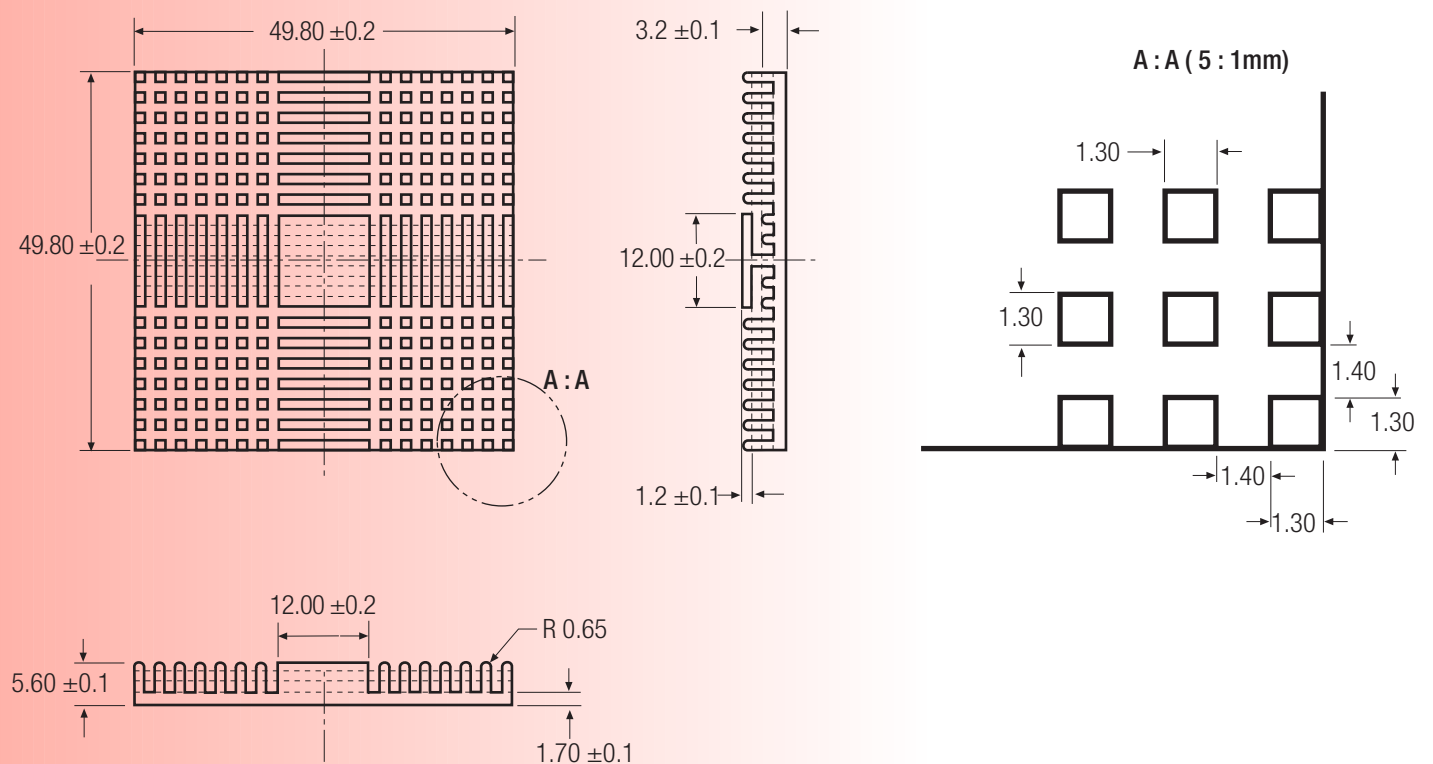

7G-0020A (9.5°C/W)

7G-0026A (7.8°C/W)

Powerline Heat-Sinks

7G-0011A (8.24°C/W)