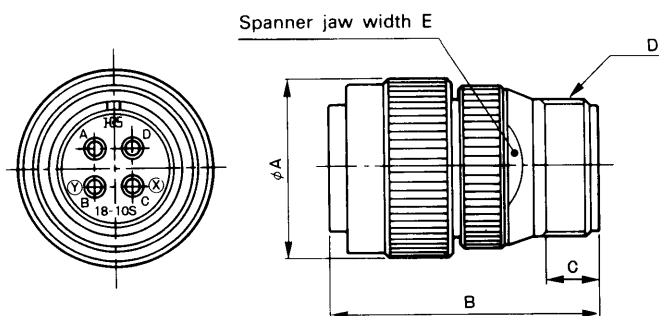

## ■ Straight Plug (Waterproof Type)

(An example in shape)

HRS No.	Part No.	No. of pins	$\phi A$	B	C	D	E	Remarks
120-0601-3	H/MS3106A10SL-4S	2	22	36.8	10	5/8-24UNEF-2A	—	
120-0603-9	H/MS3106A10SL-3S	3	22	36.8	10	5/8-24UNEF-2A	—	
120-0603-9-10	H/MS3106A10SL-3S(10)	3	22	36.8	10	5/8-24UNEF-2A	—	Black
120-0605-4	H/MS3106A18-10S	4	33.5	50	10	1-20UNEF-2A	27	
120-0605-4-10	H/MS3106A18-10S(10)	4	33.5	50	10	1-20UNEF-2A	27	Black
120-0607-0	H/MS3106A18-12S	6	33.5	50	10	1-20UNEF-2A	27	
120-0609-5	H/MS3106A20-15S	7	37	54.5	10	1 3/16-18UNEF-2A	32	
120-0611-7	H/MS3106A20-29S	17	37	54.5	10	1 3/16-18UNEF-2A	32	
120-0611-7-01	H/MS3106A20-29SW(01)	17	37	54.5	10	1 3/16-18UNEF-2A	32	
120-0611-7-11	H/MS3106A20-29SW(11)	17	37	54.5	10	1 3/16-18UNEF-2A	32	Black
120-0613-2	H/MS3106A22-14S	19	39.5	54.5	10	1 3/16-18UNEF-2A	32	
120-0615-8	H/MS3106A22-22S	4	39.5	54.5	10	1 3/16-18UNEF-2A	32	
120-0615-8-10	H/MS3106A22-22S(10)	4	39.5	54.5	10	1 3/16-18UNEF-2A	32	Black
120-0617-3	H/MS3106A22-23S	8	39.5	54.5	10	1 3/16-18UNEF-2A	32	
120-0619-9	H/MS3106A24-10S	7	43	57.7	10	1 7/16-18UNEF-2A	37	
120-0619-9-10	H/MS3106A24-10S(10)	7	43	57.7	10	1 7/16-18UNEF-2A	37	Black