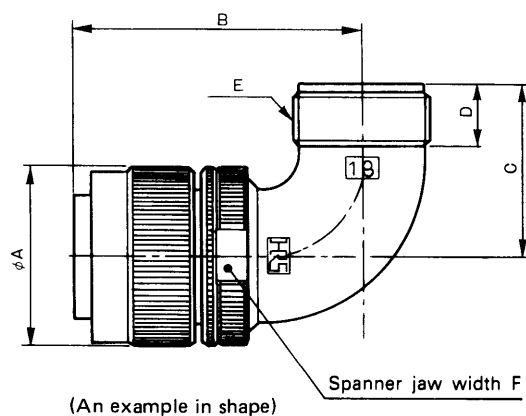

## ■ Right-Angle Plug (Waterproof Type)

HRS No.	Part No.	No. of pins	φA	B	C	D	E	F	Remarks
120-0701-8	H/MS3108B10SL-4S	2	22	37.3	24.5	11.6	5/8-24UNEF-2A	20	
120-0703-3	H/MS3108B10SL-3S	3	22	37.3	24.5	11.6	5/8-24UNEF-2A	20	
120-0703-3-10	H/MS3108B10SL-3S(10)	3	22	37.3	24.5	11.6	5/8-24UNEF-2A	20	Black
120-0705-9	H/MS3108B18-10S	4	33.5	54.5	32	11.6	1-20UNEF-2A	32	
120-0705-9-10	H/MS3108B18-10S(10)	4	33.5	54.5	32	11.6	1-20UNEF-2A	32	Black
120-0707-4	H/MS3108B18-12S	6	33.5	54.5	32	11.6	1-20UNEF-2A	32	
120-0709-0	H/MS3108B20-15S	7	37	60.7	34	11.6	1 3/16-18UNEF-2A	35	
120-0711-1	H/MS3108B20-29S	17	37	60.7	34	11.6	1 3/16-18UNEF-2A	35	
120-0711-1-01	H/MS3108B20-29SW(01)	17	37	60.7	34	11.6	1 3/16-18UNEF-2A	35	
120-0711-1-11	H/MS3108B20-29SW(11)	17	37	60.7	34	11.6	1 3/16-18UNEF-2A	35	Black
120-0713-7	H/MS3108B22-14S	19	39.5	60.7	34	11.6	1 3/16-18UNEF-2A	38	
120-0715-2	H/MS3108B22-22S	4	39.5	60.7	34	11.6	1 3/16-18UNEF-2A	38	
120-0715-2-10	H/MS3108B22-22S(10)	4	39.5	60.7	34	11.6	1 3/16-18UNEF-2A	38	Black
120-0717-8	H/MS3108B22-23S	8	39.5	60.7	34	11.6	1 3/16-18UNEF-2A	38	
120-0719-3	H/MS3108B24-10S	7	43	67.1	39.6	11.6	1 7/16-18UNEF-2A	41	
120-0719-3-10	H/MS3108B24-10S(10)	7	43	67.1	39.6	11.6	1 7/16-18UNEF-2A	41	Black