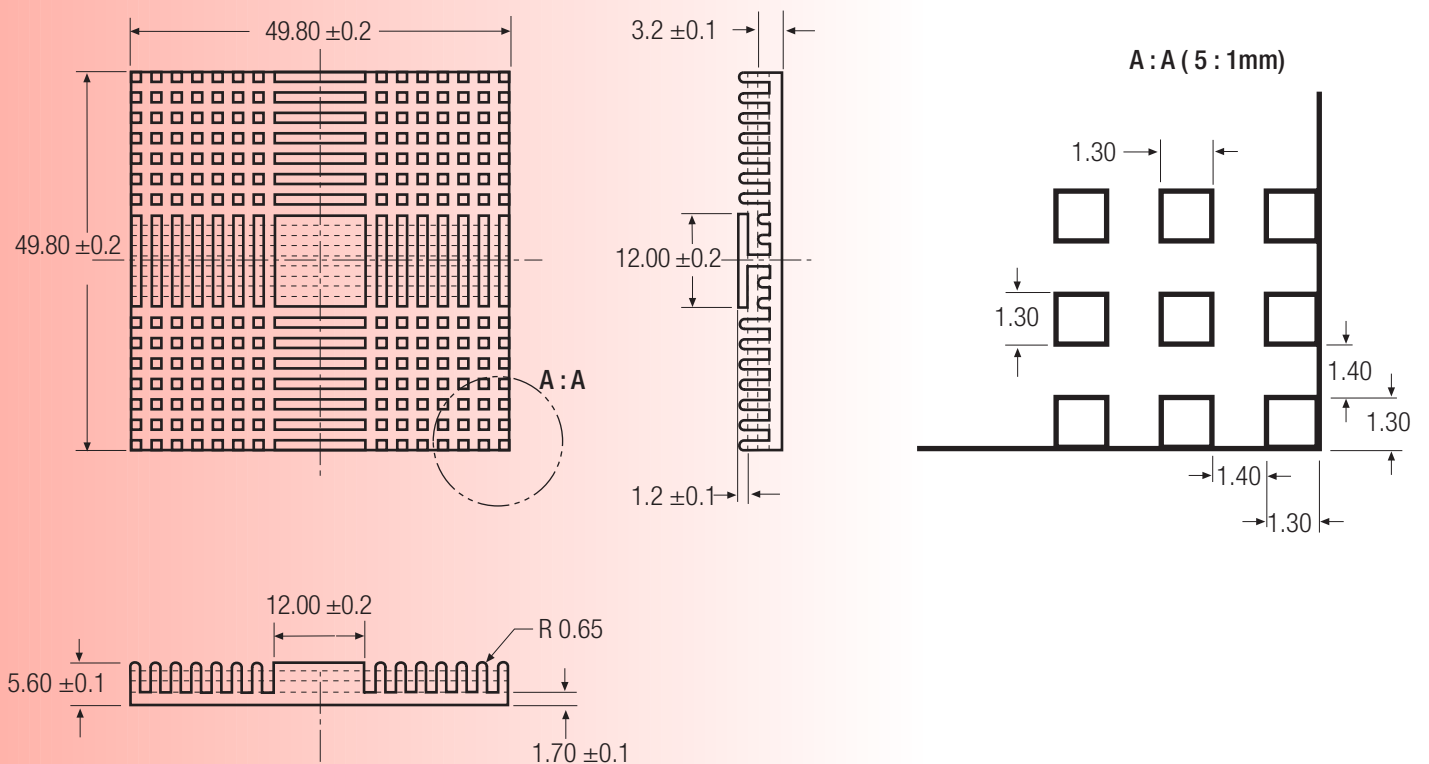

7G-0020A (9.5°C/W)

7G-0026A (7.8°C/W)

Powerline Heat-Sinks

7G-0011A (8.24°C/W)