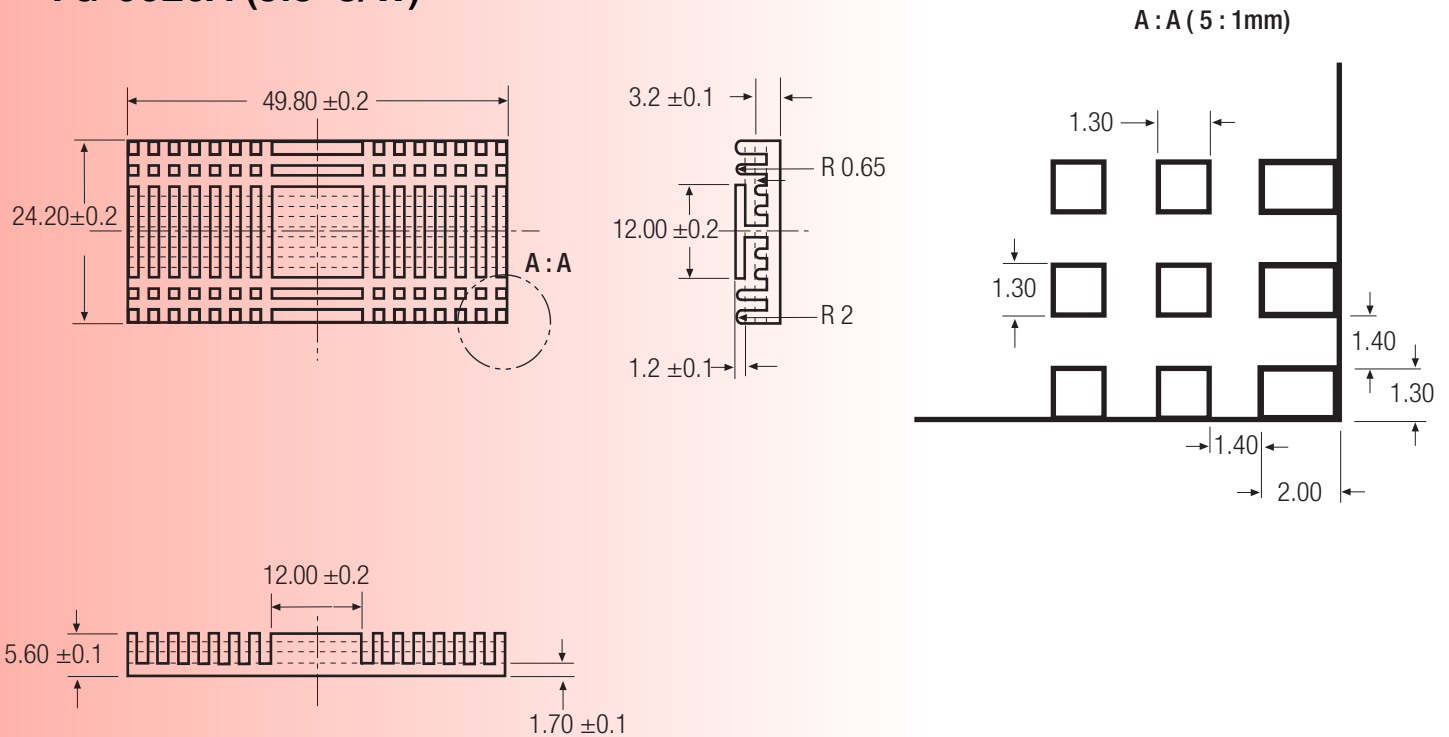

7G-0020A (9.5°C/W)

7G-0026A (7.8°C/W)

Powerline Heat-Sinks

7G-0011A (8.24°C/W)