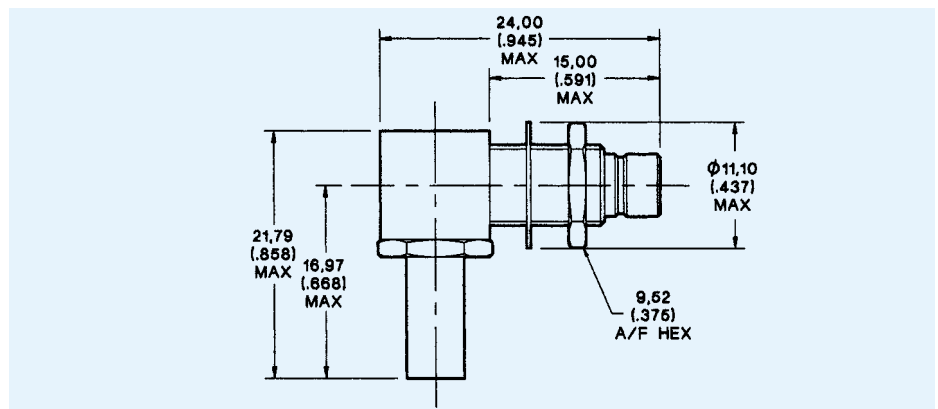

Assembly Instruction BBAI-1119 (Page 133)
[055-124-9549910 - Assembly Instruction BBAI-1040 (Page 131)]

Right Angle Screw-Lock Plug

Part Number	Cable Numbers
055-128-9219910	BT2001
055-128-9229910	BT2002
055-128-9239910	BT2003
055-128-9339910	BT3002, TZC75024
055-128-9249910	RG179B/U, 187A/U

Assembly Instruction BBAI-1041 (Page 132)

Straight Screw-Lock Bulkhead Jack

Part Number	Cable Numbers
055-127-9519A90	BT2001
055-127-9529A90	BT2002
055-127-9539A90	BT2003
055-127-9639A90	BT3002, TZC75024
055-127-9549A90	RG179B/U, 187A/U

Mounting Plan X (Page 109). Maximum Panel Thickness 5,00 (.197). Assembly Instruction BBAI-1119 (Page 133). [055-127-9549A90 - Assembly Instruction BBAI-1040 (Page 131)]

Right Angle Screw-Lock Bulkhead Jack

Part Number	Cable Numbers
055-130-9519A90	BT2001
055-130-9529A90	BT2002
055-130-9539A90	BT2003
055-130-9639A90	BT3002, TZC75024
055-130-9549A90	RG179B/U, 187A/U

Mounting Plan X (Page 109). Max. Panel Thickness 5,00 (.197). Assembly Instruction BBAI-1041 (Page 132)