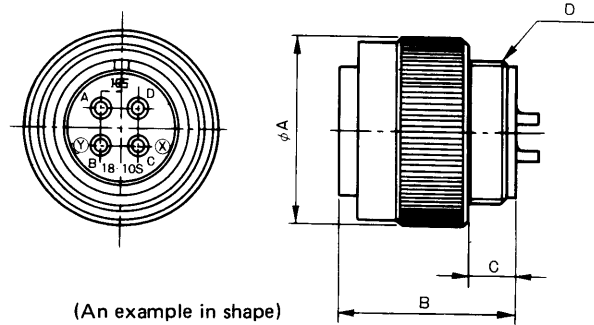

■ Separate Unit (Waterproof Type)

Use this unit in combination with connectors for flexible conduit tubes or tough-rubber sheathed cables.

[Parts approved by TÜV]

HRS No.	Part No.	No. of pins	ϕA	B	C	D	Remarks
120-0326-0-03	H/MS3106A10SL-3S-C-T(03)	3	22	24	6.5	9/16-24UNEF-2A	
120-0326-0-13	H/MS3106A10SL-3S-C-T(13)	3	22	24	6.5	9/16-24UNEF-2A	Black
120-0323-2-03	H/MS3106A18-10S-D-T(03)	4	33.5	31.2	8	1-20UNEF-2A	
120-0323-2-13	H/MS3106A18-10S-D-T(13)	4	33.5	31.2	8	1-20UNEF-2A	Black
120-0324-5-03	H/MS3106A22-22S-D-T(03)	4	39.5	33.2	10	1 1/4-18UNEF-2A	
120-0324-5-13	H/MS3106A22-22S-D-T(13)	4	39.5	33.2	10	1 1/4-18UNEF-2A	Black
120-0325-8-03	H/MS3106A24-10S-G-T(03)	7	43	34.7	10	1 3/8-18UNEF-2A	
120-0325-8-13	H/MS3106A24-10S-G-T(13)	7	43	34.7	10	1 3/8-18UNEF-2A	Black

■ Receptacle

HRS No.	Part No.	No. of pins	A	B	ϕC	D	E	F	G	ϕH	I	Remarks
120-0254-1	H/MSA3102A18-10S-D	4	26.97	34.92	3.3	19.3	2.8	30.7	35.5	26.8	1 1/8-18UNEF-2A	
120-0258-2	H/MSA3102A20-15S-G	7	29.36	38.1	3.3	19.3	2.8	30.7	37.7	29.6	1 1/4-18UNEF-2A	