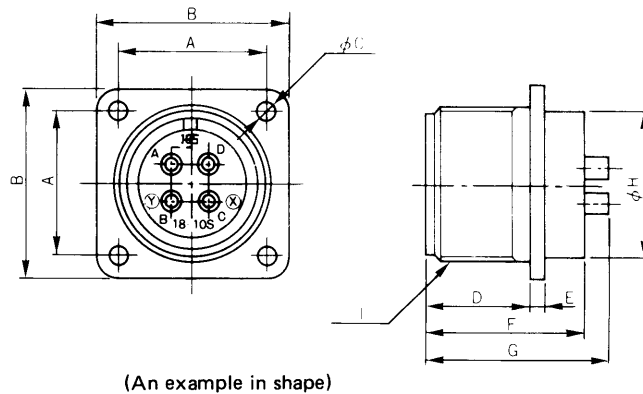

■ Separate Unit (Waterproof Type)

Use this unit in combination with connectors for flexible conduit tubes or tough-rubber sheathed cables.

[Parts approved by TÜV]

HRS No.	Part No.	No. of pins	ϕA	B	C	D	Remarks
120-0326-0-03	H/MS3106A10SL-3S-C-T(03)	3	22	24	6.5	9/16-24UNEF-2A	
120-0326-0-13	H/MS3106A10SL-3S-C-T(13)	3	22	24	6.5	9/16-24UNEF-2A	Black
120-0323-2-03	H/MS3106A18-10S-D-T(03)	4	33.5	31.2	8	1-20UNEF-2A	
120-0323-2-13	H/MS3106A18-10S-D-T(13)	4	33.5	31.2	8	1-20UNEF-2A	Black
120-0324-5-03	H/MS3106A22-22S-D-T(03)	4	39.5	33.2	10	1 1/4-18UNEF-2A	
120-0324-5-13	H/MS3106A22-22S-D-T(13)	4	39.5	33.2	10	1 1/4-18UNEF-2A	Black
120-0325-8-03	H/MS3106A24-10S-G-T(03)	7	43	34.7	10	1 3/8-18UNEF-2A	
120-0325-8-13	H/MS3106A24-10S-G-T(13)	7	43	34.7	10	1 3/8-18UNEF-2A	Black

■ Receptacle

HRS No.	Part No.	No. of pins	A	B	ϕC	D	E	F	G	ϕH	I	Remarks
120-0254-1	H/MSA3102A18-10S-D	4	26.97	34.92	3.3	19.3	2.8	30.7	35.5	26.8	1 1/8-18UNEF-2A	
120-0258-2	H/MSA3102A20-15S-G	7	29.36	38.1	3.3	19.3	2.8	30.7	37.7	29.6	1 1/4-18UNEF-2A	