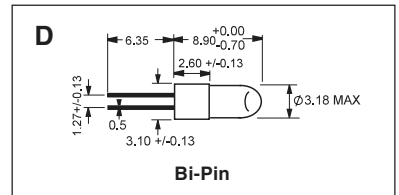

T-3/4 Lens-End Lamps

Line No.	Part No.	Volts	Amps	M.S.C.P.	Life Hours	Filament Type	Drawing
1	4560-1	5.0	0.060	0.050	100,000	CC-6	A
2	4560-12A	5.0	0.060	0.050	100,000	CC-6	B
3	4575-1	5.0	0.075	0.090	40,000	CC-2R	A
4	4575-12A	5.0	0.075	0.090	40,000	CC-2R	B
5	4115-1B	5.0	0.115	0.150	40,000	CC-6	A
6	4115-12A	5.0	0.115	0.150	40,000	CC-6	B

T-1 Lens-End Lamps

Line No.	Part No.	Volts	Amps	M.S.C.P.	Life Hours	Filament Type	Drawing
7	1600-1	5.0	0.060	0.050	100,000	CC-6	C
8	1600-19A	5.0	0.060	0.050	100,000	CC-6	D
9	1150-1	5.0	0.115	0.150	40,000	CC-6	C
10	1150-19A	5.0	0.115	0.150	40,000	CC-6	D
11	1088-1	5.0	0.140	0.200	18,000	CC-6	C
12	1088-19A	5.0	0.140	0.200	18,000	CC-6	D