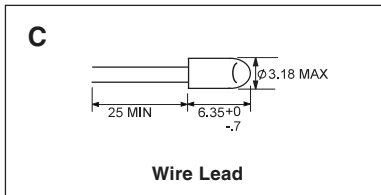

T-3/4 Lens-End Lamps

Line No.	Part No.	Volts	Amps	M.S.C.P.	Life Hours	Filament Type	Drawing
1	4560-1	5.0	0.060	0.050	100,000	CC-6	A
2	4560-12A	5.0	0.060	0.050	100,000	CC-6	B
3	4575-1	5.0	0.075	0.090	40,000	CC-2R	A
4	4575-12A	5.0	0.075	0.090	40,000	CC-2R	B
5	4115-1B	5.0	0.115	0.150	40,000	CC-6	A
6	4115-12A	5.0	0.115	0.150	40,000	CC-6	B

T-1 Lens-End Lamps

Line No.	Part No.	Volts	Amps	M.S.C.P.	Life Hours	Filament Type	Drawing
7	1600-1	5.0	0.060	0.050	100,000	CC-6	C
8	1600-19A	5.0	0.060	0.050	100,000	CC-6	D
9	1150-1	5.0	0.115	0.150	40,000	CC-6	C
10	1150-19A	5.0	0.115	0.150	40,000	CC-6	D
11	1088-1	5.0	0.140	0.200	18,000	CC-6	C
12	1088-19A	5.0	0.140	0.200	18,000	CC-6	D