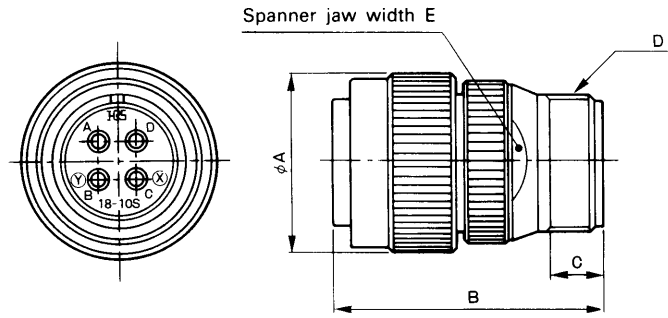

■ Straight Plug

(An example in shape)

HRS No.	Part No.	No. of pins	ϕA	B	C	D	E	Remarks
120-0651-1	H/MSA3106A10SL-4S	2	22	36.8	10	5/8-24UNEF-2A	—	
120-0653-7	H/MSA3106A10SL-3S	3	22	36.8	10	5/8-24UNEF-2A	—	
120-0653-7-10	H/MSA3106A10SL-3S(10)	3	22	36.8	10	5/8-24UNEF-2A	—	Black
120-0655-2	H/MSA3106A18-10S	4	33.5	50	10	1-20UNEF-2A	27	
120-0655-2-10	H/MSA3106A18-10S(10)	4	33.5	50	10	1-20UNEF-2A	27	Black
120-0657-8	H/MSA3106A18-12S	6	33.5	50	10	1-20UNEF-2A	27	
120-0659-3	H/MSA3106A20-15S	7	37	54.5	10	1 3/16-18UNEF-2A	32	
120-0661-5	H/MSA3106A20-29S	17	37	54.5	10	1 3/16-18UNEF-2A	32	
120-0661-5-01	H/MSA3106A20-29SW(01)	17	37	54.5	10	1 3/16-18UNEF-2A	32	
120-0661-5-11	H/MSA3106A20-29SW(11)	17	37	54.5	10	1 3/16-18UNEF-2A	32	Black
120-0663-0	H/MSA3106A22-14S	19	39.5	54.5	10	1 3/16-18UNEF-2A	32	
120-0665-6	H/MSA3106A22-22S	4	39.5	54.5	10	1 3/16-18UNEF-2A	32	
120-0665-6-10	H/MSA3106A22-22S(10)	4	39.5	54.5	10	1 3/16-18UNEF-2A	32	Black
120-0667-1	H/MSA3106A22-23S	8	39.5	54.5	10	1 3/16-18UNEF-2A	32	
120-0669-7	H/MSA3106A24-10S	7	43	57.7	10	1 7/16-18UNEF-2A	37	
120-0669-7-10	H/MSA3106A24-10S(10)	7	43	57.7	10	1 7/16-18UNEF-2A	37	Black