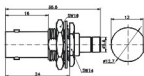

BNC Plug To SMB Plug

Part Number	GB Type	Remarks
BNC1SMB52101	BNC/SMB-50J/75K	

BNC Plug To SMB Jack

BNC1SMB51101	BNC/SMB-50J/75J	
--------------	-----------------	--

Bulkhead BNC Jack (75Ω) To SMB Jack

BNCQ2SMB51301	BNC/SMB-75KYJ	
---------------	---------------	--