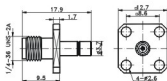

5. SMA TO SMB

SMA Jack To SMB Plug

Part Number	GB Type	Remarks
SMA2SMB2101	SMA/SMB-KK	

SMA Jack To SMB Jack

SMA2SMB1101	SMA/SMB-KJ	
-------------	------------	--

Flange Mount SMA Jack To SMB Jack

SMA2SMB1201	SMA/SMB-KFJ	
-------------	-------------	--